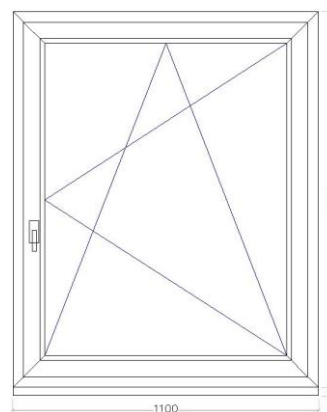

2 db **75.000 Ft** / db

57,5 x 144 cm-es ONY ablak (balos), 3 rétegű üvegezéssel
(fehér, műanyag)

1 db **35.000 Ft**

110 x 135 cm-es ECO BNY ablak (jobbos)
(fehér, műanyag)

1 db **40.000 Ft**

100 x 189 cm-es OC BNY erkélyajtó

88 x 118 cm, balos bukó-nyíló fenyő ablak, 85mm-es profil, 3 rétegű üvegezés, sötétbarna színben

1 db **128.000 Ft**

128 x 269,5 cm-es kifelé nyíló jobbos Roplasto 5 kamrás bejárati ajtó, Olga panellal, savmart oldalvilágítóval és felülvilágítóval 2 rétegű üvegezéssel (fehér, műanyag)