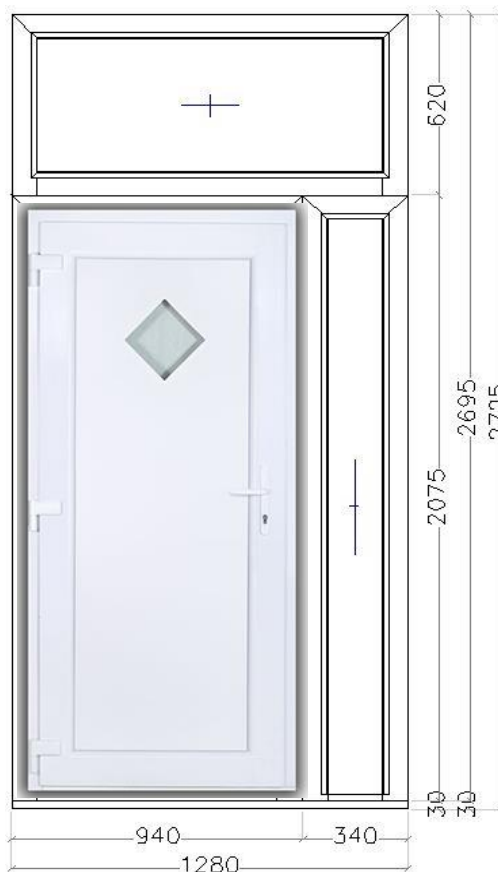

VEMI-2003 KFT. Tapolca, Gyulakeszi u. 585/18 hrsz.

Tel/fax: 87/510-226 Tel: 87/510-227, 20/9276-060, 30/509-4829

E-mail: vedi2003@asztalosfatelep.hu Honlap: www.asztalosfatelep.hu

---

NYÍLÁSZÁRÓ AKCIÓ

88 x 118 cm, balos bukó-nyíló fenyő ablak, 85mm-es profil, 3 rétegű üvegezés, sötétbarna színben

1 db **128.000 Ft**

128 x 269,5 cm-es kifelé nyíló jobbos Roplasto 5 kamrás bejárati ajtó, Olga panellal, savmart oldalvilágítóval és felülvilágítóval 2 rétegű üvegezéssel (fehér, műanyag)

2 db 128 x 2,5cm, 1 db 128 x 3,5 cm toktoldó

1 db **175.000Ft**