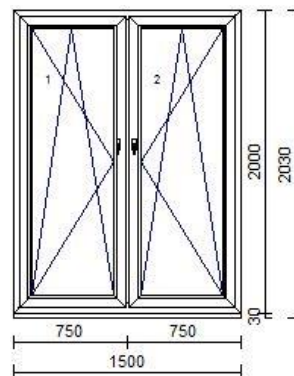

2 db **75.000 Ft** / db

57,5 x 144 cm-es ONY ablak (balos), 3 rétegű üvegezéssel
(fehér, műanyag)

1 db **35.000 Ft**

110 x 135 cm-es ECO BNY ablak (jobbos)
(fehér, műanyag)

1 db **40.000 Ft**

100 x 189 cm-es OC BNY erkélyajtó

88 x 118 cm, balos bukó-nyíló fenyő ablak, 85mm-es profil, 3 rétegű üvegezés, sötétbarna színben

1 db **128.000 Ft**

128 x 269,5 cm-es kifelé nyíló jobbos Roplasto 5 kamrás bejárati ajtó, Olga panellal, savmart oldalvilágítóval és felülvilágítóval 2 rétegű üvegezéssel (fehér, műanyag)