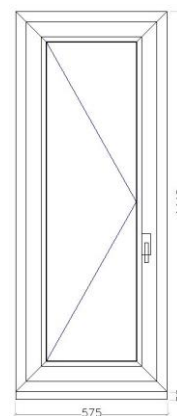

VEMI-2003 KFT. Tapolca, Gyulakeszi u. 585/18 hrsz.

Tel/fax: 87/510-226 Tel: 87/510-227, 20/9276-060, 30/509-4829

E-mail: lemi2003@asztalosfatelep.hu Honlap: www.asztalosfatelep.hu

NYÍLÁSZÁRÓ AKCIÓ

150 x 200 cm-es ECO tokosztós BNY + BNY erkélyajtó
(fehér, műanyag)

2 db **75.000 Ft** / db

57,5 x 144 cm-es ONY ablak (balos), 3 rétegű üvegezéssel
(fehér, műanyag)

1 db **35.000 Ft**

110 x 135 cm-es ECO BNY ablak (jobbos)
(fehér, műanyag)

1 db **40.000 Ft**

100 x 189 cm-es OC BNY erkélyajtó

88 x 118 cm, balos bukó-nyíló fenyő ablak, 85mm-es profil, 3 rétegű üvegezés, sötétbarna színben

1 db **128.000 Ft**

128 x 269,5 cm-es kifelé nyíló jobbos Roplasto 5 kamrás bejárati ajtó, Olga panellal, savmart oldalvilágítóval és felülvilágítóval 2 rétegű üvegezéssel (fehér, műanyag)