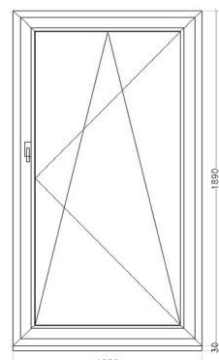

100 x 189 cm-es OC BNY erkélyajtó

1 db **45.000 Ft**