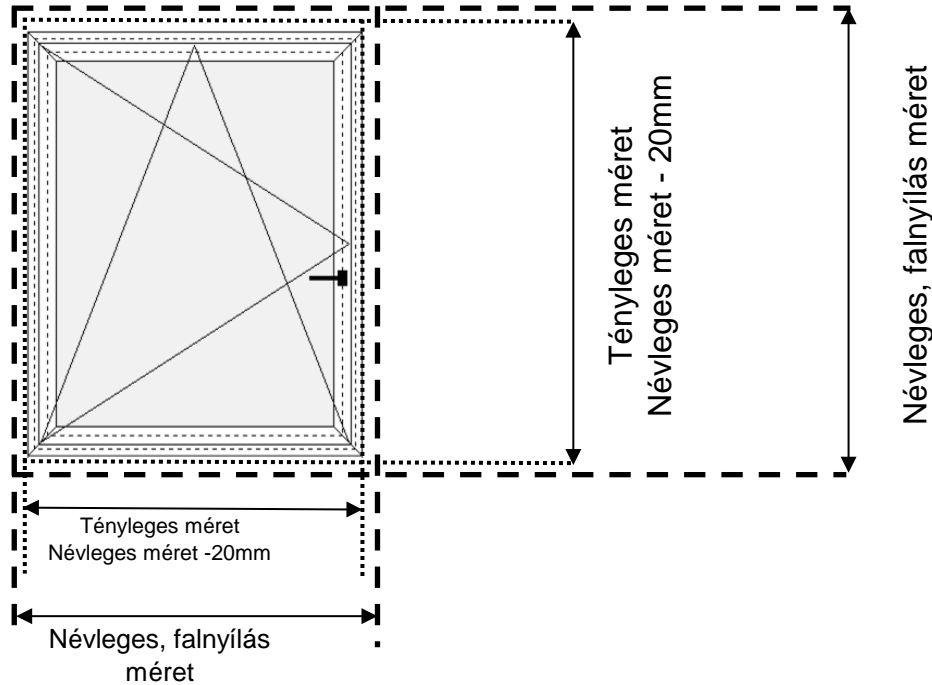

Ablakok méretének megadásánál kérjük tekintse meg a méretezési segédletet!

Ha a kívánt méret két jelzett érték között van, akkor az árat a nagyobb méretre kell vonatkoztatni!

Méretezési segédlet

Ablakok méretezése:

Bejárati ajtók, erkély ajtók, üvegfalak méretezése:

Oldalt és felül 1cm, alul 0cm elhelyezési hézaggal számolunk.
Ezért a tényleges szélesség = a névleges szélesség-20mm, a tényleges magasság = a névleges magasság-10mm. Tényleges méret=Gyártási Méret