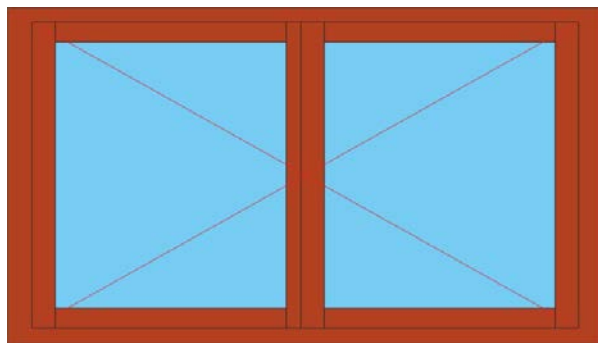

Középen felnyíló Nyíló+Nyíló Natúr Ablak

mag. szél.	90	100	110	120	130	140	150	160	170	180	190	mag. szél.
120	53 370	50 500	52 480	<u>54 390</u>	56 340	58 320	<u>60 350</u>	66 110	68 870	71 650	74 440	120
130	50 720	52 590	54 460	56 230	58 550	60 750	62 960	69 460	72 800	76 050	79 290	130
140	52 920	54 690	56 450	58 100	60 640	63 170	65 600	72 800	76 630	80 450	84 280	140
150	55 120	56 780	58 320	<u>59 890</u>	62 730	65 480	<u>68 200</u>	76 050	80 450	84 860	89 260	150
110%	57 000	58 980	60 860	62 730	66 030	69 240	72 430	80 450	84 730	89 020	93 300	160
170	58 870	61 070	63 280	65 480	69 240	72 980	76 620	84 730	89 020	93 190	97 360	170
180	60 640	63 170	65 710	68 240	72 430	76 620	<u>80 830</u>	89 020	93 190	97 230	101 290	180

Középen felnyíló Nyíló+Nyíló Festett Ablak

mag. szél.	90	100	110	120	130	140	150	160	170	180	190	mag. szél.
120	70 020	73 220	76 420	<u>79 520</u>	82 830	86 030	<u>89 160</u>	97 790	101 860	105 950	110 040	120
130	73 110	76 200	79 280	82 260	85 800	89 240	92 670	102 110	106 790	111 360	115 920	130
140	76 200	79 170	82 140	85 000	88 780	92 550	96 220	106 310	111 470	116 770	121 920	140
150	79 170	82 030	84 890	<u>87 540</u>	91 750	95 760	<u>99 630</u>	110 520	116 280	122 050	127 810	150
160	81 920	85 120	88 210	91 300	95 870	100 450	104 910	115 920	121 570	127 210	132 850	160
170	84 660	88 090	91 520	94 960	99 990	105 020	109 940	121 210	126 850	132 380	137 900	170
180	87 290	91 070	94 840	98 620	104 110	109 600	<u>115 050</u>	126 380	131 900	137 310	142 830	180

A megadott árak 27 % Áfát tartalmaznak.